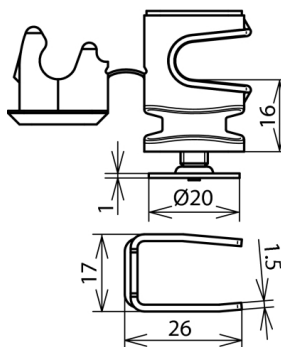

LH PS 8 H16 KB4.6 GR V2A (204 069)

Abbildung unverbindlich

Typ Art.-Nr.	LH PS 8 H16 KB4.6 GR V2A 204 069
Dachleitungshalter Modell	PLATTENSnap
Werkstoff Dachleitungshalter	NIRO
Klemmbereich	4-6 mm
Bauhöhe Leitungshalter	16 mm
Werkstoff Leitungshalter	Kunststoff
Farbe Leitungshalter	grau
Leitungshalter Aufnahme Rd	8 mm
Leitungshalter Modell	DEHNsnap
Innengewinde	M6
Leitungsführung	lose
Art der Dacheindeckung	an überlappenden Konstruktionen (Platten)
Befestigungsmöglichkeit	Unterklemmen
Gewicht	31 g
Zolltarifnummer (Komb. Nomenklatur EU)	85389099
GTIN (EAN)	4013364032675
VPE	50 Stk.

Änderungen in Form und Technik, bei Maßen, Gewichten und Werkstoffen behalten wir uns im Sinne des Fortschrittes der Technik vor. Die Abbildungen sind unverbindlich.