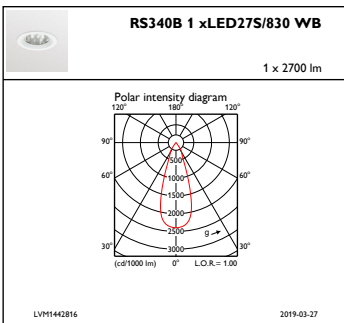

Dimmen

Dimmbar	Nein
---------	------

Mechanische Kenndaten

Gehäusematerial	Aluminiumdruckguss
Reflektor-Material	Polycarbonat-Aluminium-Beschichtung
Optisches Material	Polycarbonat
Material optische Abdeckung/Linse	Polymethylmethacrylat
Befestigungsmaterial	-
Ausführung optische Abdeckung	Klar
Gesamte Länge	228 mm
Gesamte Breite	193 mm
Gesamte Höhe	156 mm
Gesamter Durchmesser	190 mm
Farbe	Weiß RAL 9003

Abmessungen (Höhe x Breite x Tiefe)	156 x 193 x 228 mm (6.1 x 7.6 x 9 in)
-------------------------------------	---------------------------------------

Zulassungen und Anwendungseigenschaften

Schutzart (IP)	IP20 [Fernhalten von Fingern]
Schlagfestigkeit (IK)	IK02 [IK02]

Umgebungstemperaturbereich	+10 bis +25 °C
Bemessungs-Umgebungstemperatur	25 °C
Maximaler Dimmlevel	Nicht zutreffend
Geeignet zum häufigen An- und Ausschalten	Ja

Produktdaten

Gesamt-Produktcode	871869997765800
Bestell-Produktname	RS340B 27S/830 PSU-E WB CP WH
EAN/UPC - Produkt	8718699977658
Bestellcode	97765800
Anzahl pro Verpackung	1
SAP-Zähler - Pakete pro Außenkarton	1
SAP-Material	910505101451
Nettogewicht (Einzelteil)	0,800 kg

Abmessungsskizzen

GreenSpace Accent RS340B-RS343B

Photometrische Daten

IFAS1_RS340B1xLED27S830WB

IFCC1_RS340B1xLED27S830WB

IFPC1_RS340B1xLED27S830WB