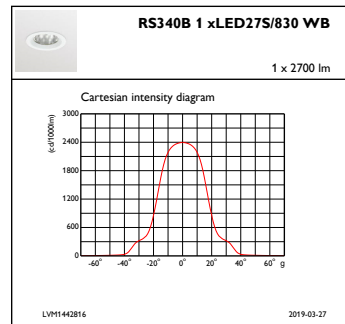

Lichttechnische Daten

Gesättigtes Rot (R9)	>50
----------------------	-----

Elektrische Kenndaten

Eingangsspannung	220 bis 240 V
Eingangsfrequenz	50 bis 60 Hz
Leistungsaufnahme Konstantlichtstrom bei Installation	- W W
Durchschnittlicher CLO-Stromverbrauch	- W
Einschaltstrom	12,8 A
Einschaltzeit	208 ms
Leistungsfaktor (min.)	0.9

Abmessungen (Höhe x Breite x Tiefe)	156 x 193 x 228 mm (6.1 x 7.6 x 9 in)
-------------------------------------	---------------------------------------

Zulassungen und Anwendungseigenschaften

Schutzart (IP)	IP20 [Fernhalten von Fingern]
Schlagfestigkeit (IK)	IK02 [IK02]

Initialkennwerte (IEC konform)

Lichtstrom-Neuwert (Systemlichtstrom)	2700 lm
Lichtstromtoleranz	+/-10%
Initiale Leuchtenlichtausbeute	115 lm/W
Initiale ähnlichste Farbtemperatur	3000 K
Init. Farbwiedergabeindex	≥80
Anfängliche Farbsättigung	(0.434, 0.403) SDCM <3
Systemleistung	23.5 W
Toleranz Leistungsaufnahme	+/-10%

Abmessungsskizzen

GreenSpace Accent RS340B-RS343B

Photometrische Daten

IFAS1_RS340B1xLED27S830WB

IFCC1_RS340B1xLED27S830WB

IFPC1_RS340B1xLED27S830WB