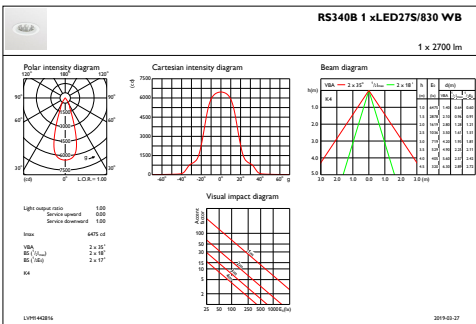

Abmessungsskizzen

GreenSpace Accent RS340B-RS343B

Photometrische Daten

IFAS1_RS340B1xLED27S830WB