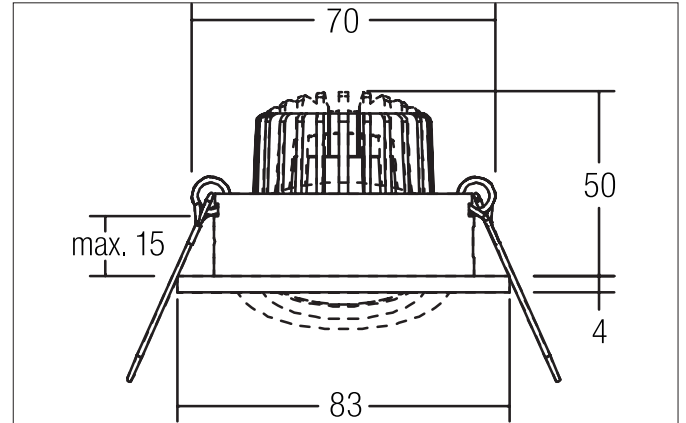

BERRIE-R LED-Einbaustrahler set, schaltbar
 Artikel-Nr. 38326153

Licht.
 Für Generationen.

Ausschreibungstext
 Rundes LED-Einbaustrahler set, schaltbar, Werkzeugloser Deckeneinbau mittels Einbaufedern. Deckenausschnitt Ø 70 mm, Einbautiefe 50 mm, Außendurchmesser 83 mm, Gewicht 0,155 kg, Reflektor silbermit rotationssymmetrisch tief-breit-strahlender Lichtstärkeverteilung. Optimale Lichtverteilung durch eine Abdeckung Glas transparent. Bemessungslichtstrom 680 lm, Bemessungsleistung 1 x 6 W, Leuchten-Lichtausbeute 113 lm/W, Lichtfarbe warmweiß, ähnlichste Farbtemperatur (CCT) 3.000 K, allgemeiner Farbwiedergabeindex CRI > 80, Gehäusewerkstoff: Aluminiumguss / Aluminium / Glas, Farbe: nickel, Zulässige Umgebungstemperatur (ta): -20 °C - +25 °C, Schutzklasse (EN 61140): II, Schutzart (DIN EN 60529): IP20. Mit elektronischem Betriebsgerät, schaltbar.

Artikeldaten	
Artikel-Nr.	38326153
GTIN	4251433910077
Serienname	BERRIE-R
Kurzbeschreibung	LED-Einbaustrahler set, schaltbar
Material	Aluminiumguss / Aluminium / Glas
Farbe	nickel
Ausführung der Oberfläche	matt
Form	rund
Außendurchmesser	83 mm
Einbaudurchmesser	70 mm
Einbautiefe	50 mm
Aufbauhöhe	4 mm
Nettogewicht	0,155 kg

Montagetechnik	
Montageart	Einbaumontage
Montageort	Deckenmontage
Verstellbarkeit	schwenkbar
Schwenkwinkel	20°
Max. Deckenstärke	15 mm
Weitere Hinweise	keine Abdeckung mit Wärmedämmmaterial
Werkstoff der Abdeckung	Glas transparent
Sprengring	ohne Sprengring
Geeignet für Durchgangsverdrahtung	Ja, mit optionalem Zubehör