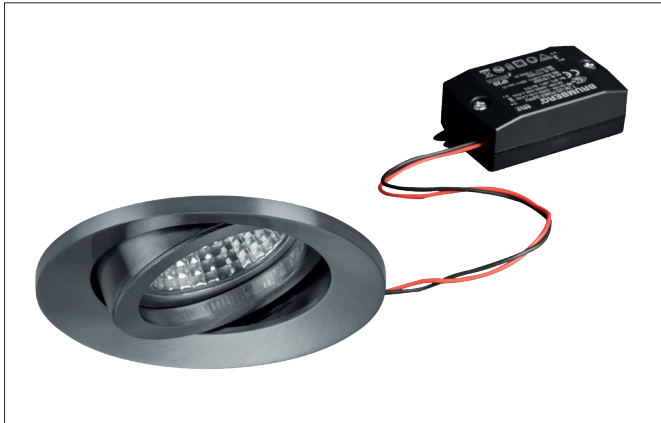

BERRIE-R LED-Einbaustrahler set, schaltbar
 Artikel-Nr. 38326153

Licht.
 Für Generationen.

Ausschreibungstext
 Rundes LED-Einbaustrahler set, schaltbar, Werkzeugloser Deckeneinbau mittels Einbaufedern. Deckenausschnitt Ø 70 mm, Einbautiefe 50 mm, Außendurchmesser 83 mm, Gewicht 0,155 kg, Reflektor silbermit rotationssymmetrisch tief-breit-strahlender Lichtstärkeverteilung. Optimale Lichtverteilung durch eine Abdeckung Glas transparent. Bemessungslichtstrom 680 lm, Bemessungsleistung 1 x 6 W, Leuchten-Lichtausbeute 113 lm/W, Lichtfarbe warmweiß, ähnlichste Farbtemperatur (CCT) 3.000 K, allgemeiner Farbwiedergabeindex CRI > 80, Gehäusewerkstoff: Aluminiumguss / Aluminium / Glas, Farbe: nickel, Zulässige Umgebungstemperatur (ta): -20 °C - +25 °C, Schutzklasse (EN 61140): II, Schutzart (DIN EN 60529): IP20. Mit elektronischem Betriebsgerät, schaltbar.

Artikeldaten	
Artikel-Nr.	38326153
GTIN	4251433910077
Serienname	BERRIE-R
Kurzbeschreibung	LED-Einbaustrahler set, schaltbar
Material	Aluminiumguss / Aluminium / Glas
Farbe	nickel
Ausführung der Oberfläche	matt
Form	rund
Außendurchmesser	83 mm
Einbaudurchmesser	70 mm
Einbautiefe	50 mm
Aufbauhöhe	4 mm
Nettogewicht	0,155 kg

BERRIE-R LED-Einbaustrahler set, schaltbar

Artikel-Nr. 38326153

Licht.
Für Generationen.

Lichttechnik	
Farbtemperatur	3.000 K
Lichtfarbe	weiß
Lichtaustritt	direkt
Lichtstrom	680 lm
Systemeffizienz	113 lm/W
Farbwiedergabe	CRI > 80
Reflektor	hochglänzend
Reflektorfarbe	silber
Abstrahlwinkel	38°
Lichtverteilung	symmetrisch

Betriebstechnik Leuchte	
Ausführung	Plug&Play
Leistung	6 W
Spannungsart	DC
Strom	350 mA
Leuchtmittel	LED
Schutzklasse	III
Schutzart raumseitig	IP20
Leuchtmittelwechsel möglich	Die Lichtquelle dieser Leuchte darf nur vom Hersteller oder einem von ihm beauftragten Servicetechniker oder einer vergleichbar qualifizierten Person ersetzt werden.